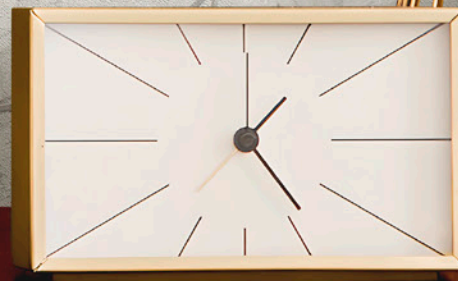

Коллекция Valencia – классика, неподвластная времени и благородная роскошь вашего интерьера!

Техника - горячее тиснение на флизелиновой основе
Размер – 1,06*10,05м

Valencia

Valencia

Valencia

арт. 88290-01

арт. 88190-01